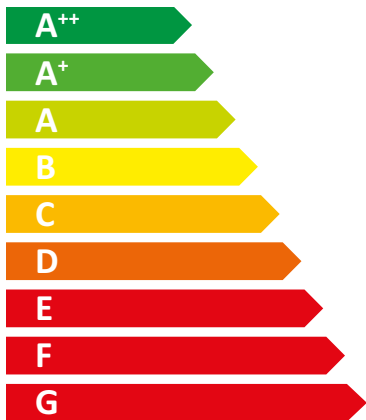

ENERG

енергия · ενεργεια

Y

IJA

IE

IA

FIREBIRD
HEATING SOLUTIONS

Silverpac 20-26kW