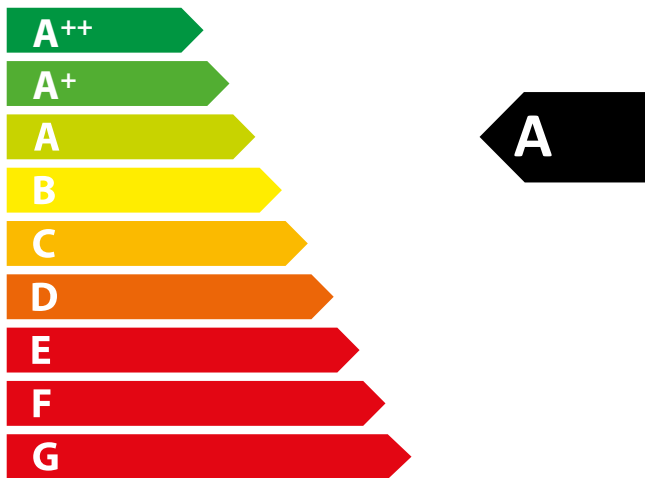

# ENERG

енергия · ενεργεια

## FIREBIRD

HEATING SOLUTIONS

Smoke Exempt  
Dry Inset Stove

**5,0**  
kW