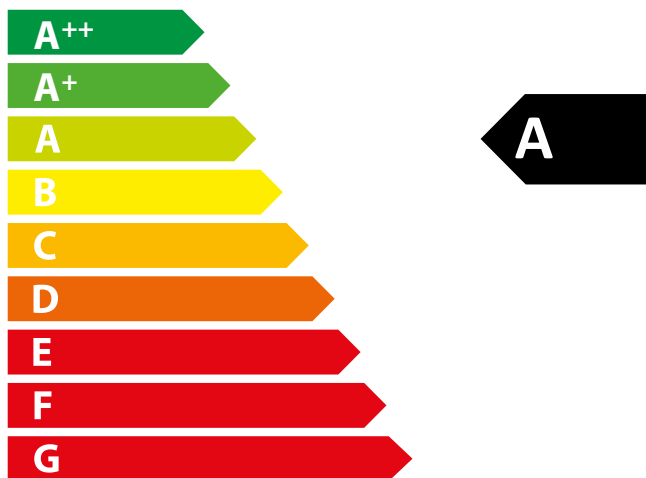

# ENERG

енергия · ενεργεια

**FIREBIRD**  
HEATING SOLUTIONS

Multifuel Range Cooker

**3,7**  
kW

**11,1**  
kW